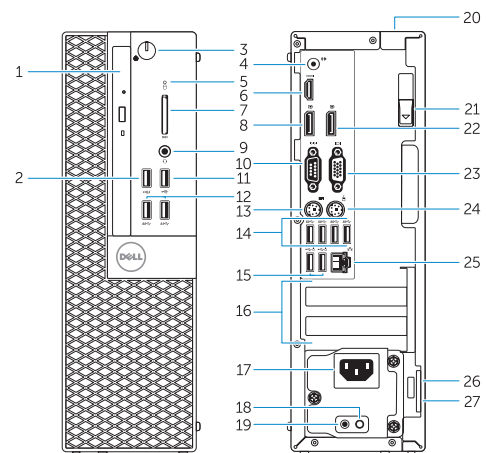

בדוק ועדכן את המחשב שלך

Features

Δυνατότητες | Funcionalidades | Характеристики | תכונות

1. Optical-drive bay
2. USB 2.0 connector with PowerShare
3. Power button/Power light
4. Line-out connector
5. Hard-drive activity light
6. HDMI connector
7. Memory card reader (optional)
8. DisplayPort connector
9. Headphone connector
10. Serial connector
11. USB 2.0 connector
12. USB 3.0 connectors
13. PS2/Keyboard connector
14. USB 3.0 connectors
15. USB 2.0 connectors (Supports Smart Power On)
16. Expansion-card slots
17. Power connector
18. Power-supply diagnostic button
19. Power-supply diagnostic light
20. Cable-cover lock slot
21. Release latch
22. DisplayPort connector
23. VGA connector (optional)
24. PS2/Mouse connector
25. Network connector
26. Security-cable slot
27. Padlock ring

1. Compartimento para unidade óptica
2. Entrada USB 2.0 com PowerShare
3. Botão de alimentação/luz de alimentação
4. Conector de saída de linha
5. Luz de actividade da unidade de disco rígido
6. Conector HDMI
7. Leitor de cartões de memória (opcional)
8. Conector DisplayPort
9. Conector para auscultadores
10. Conector série
11. Conector USB 2.0
12. Entradas USB 3.0
13. Conector PS2/teclado
14. Entradas USB 3.0
15. Conectores USB 2.0 (suporta Ativação inteligente)
16. Ranhuras para placas de expansão
17. Conector de alimentação
18. Botão de diagnóstico da fonte de alimentação
19. Luz de diagnóstico da fonte de alimentação
20. Ranhura de segurança da cobertura dos cabos
21. Trinco de desbloqueio
22. Conector DisplayPort
23. Conector VGA (opcional)
24. Conector PS2/rato
25. Conector de rede
26. Ranhura do cabo de segurança
27. Anel para cadeado